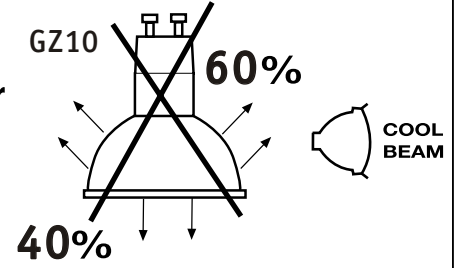

(+MA 173)

PBO 01/10

Wärmeverteilung
Répartition de la chaleur
Warmteverdeling
Heat distribution
Distribución térmica

Paulmann
GU10
Art.-Nr.:836.50
Art.-Nr.:836.56

		[mm]	[W]	[mm]	[m]	[mm]	[mm]	[cm]	[°]	[mm]
		79	50	51	0,5	70	90	≥20		5-20
		83	50	51	0,5	68	90	≥20	30	5-20