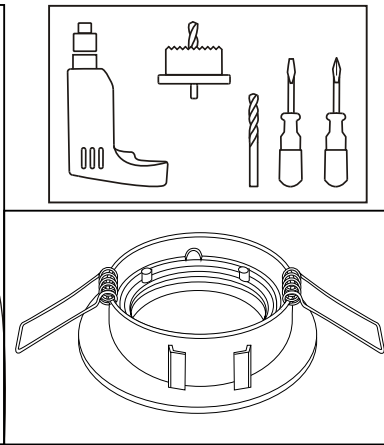

(+MA 173)

PBO 01/10

Wärmeverteilung
Répartition de la chaleur
Warmteverdeling
Heat distribution
Distribución térmica

Paulmann
GU10
Art.-Nr.:836.50
Art.-Nr.:836.56

		[mm]	[W]	[mm]	[m]	[mm]	[mm]	[cm]	[°]	[mm]
		79	50	51	0,5	70	90	≥20		5-20
		83	50	51	0,5	68	90	≥20	30	5-20