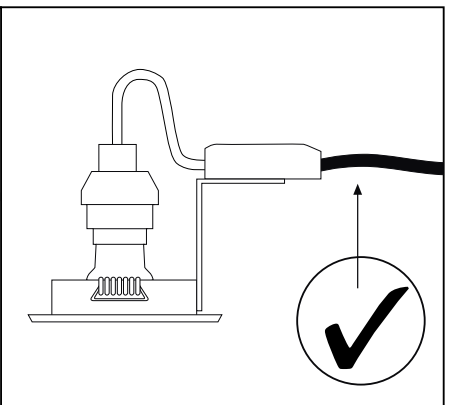

(+MA 173)

PBO 01/10

Wärmeverteilung
Répartition de la chaleur
Warmteverdeling
Heat distribution
Distribución térmica

Paulmann
GU10
Art.-Nr.:836.50
Art.-Nr.:836.56

		[mm]	[W]	[mm]	[m]	[mm]	[mm]	[cm]	[°]	[mm]
		79	50	51	0,5	70	90	≥20		5-20
		83	50	51	0,5	68	90	≥20	30	5-20