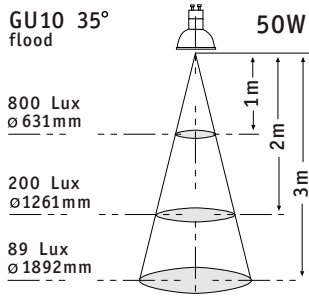

Safety Instructions

0,1,4,7,8,9,11,15,17,
20,22

Info Hotline

+49 (0) 5041 998 389

Mon. - Do. 7⁰⁰ - 20⁰⁰

Fr. 7⁰⁰ - 17⁰⁰

Paulmann Licht GmbH
31832 Springe / Germany
www.paulmann.com

Art.-Nr.:
570000074

(+MA 173)

PBO 01/10

Wärmeverteilung
Répartition de la chaleur
Warmteverdeling
Heat distribution
Distribución térmica

Paulmann
GU10
Art.-Nr.:836.50
Art.-Nr.:836.56

		[mm]	[W]	[mm]	[m]	[mm]	[mm]	[cm]	[°]	[mm]
		79	50	51	0,5	70	90	≥20		5-20
		83	50	51	0,5	68	90	≥20	30	5-20