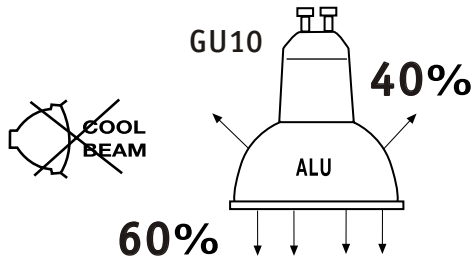

Safety Instructions

0,1,4,7,8,9,11,15,17,
20,22

Info Hotline

+49 (0) 5041 998 389

Mon. - Do. 7⁰⁰ - 20⁰⁰

Fr. 7⁰⁰ - 17⁰⁰

Paulmann Licht GmbH
31832 Springe / Germany
www.paulmann.com

Art.-Nr.:
570000074

(+MA 173)

PBO 01/10

Wärmeverteilung
Répartition de la chaleur
Warmteverdeling
Heat distribution
Distribución térmica

Paulmann
GU10
Art.-Nr.:836.50
Art.-Nr.:836.56

		[mm]	[W]	[mm]	[m]	[mm]	[mm]	[cm]	[°]	[mm]
		79	50	51	0,5	70	90	≥20		5-20
		83	50	51	0,5	68	90	≥20	30	5-20